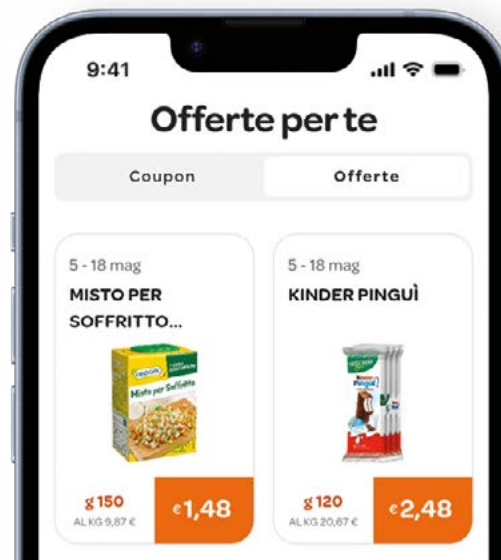

Ottenere la carta fedeltà digitale EKOM UP è facile e immediato!

Scarica l'app

Disponibile su Google Play e APP Store

Registrati

Segui le istruzioni nell'app, accetta l'informativa sulla privacy, inserisci i tuoi dati e seleziona il tuo punto vendita preferito

Verifica la tua identità

Conferma email e numero di telefono tramite SMS

Inizia subito a risparmiare!

Mostra la nuova card EKOM UP a ogni acquisto per approfittare di un mondo di vantaggi

Offerte riservate

Accedi a una selezione di prodotti in sconto dedicati solo agli utenti registrati. Scopri le offerte attive, passa la tua card in cassa e inizia a risparmiare sulla spesa quotidiana.

Coupon dedicati a te