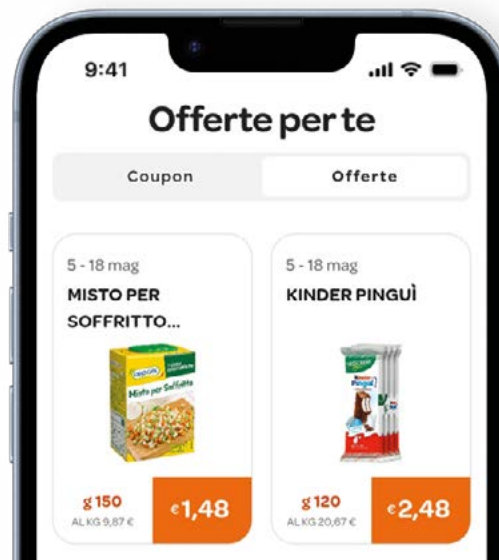

È arrivata **EKOM UP!**

La carta fedeltà digitale di EKOM.

Scarica EKOM UP e registrati subito per ottenere la tua carta digitale!

Passa la tua card digitale in cassa e avrai accesso immediato a un mondo di vantaggi per rendere la tua esperienza di acquisto ancora più semplice, conveniente e a portata di smartphone.

Ottenere la carta fedeltà digitale EKOM UP è facile e immediato!

Scarica l'app

Disponibile su Google Play e APP Store

Registrati

Segui le istruzioni nell'app, accetta l'informativa sulla privacy, inserisci i tuoi dati e seleziona il tuo punto vendita preferito

Verifica la tua identità

Conferma email e numero di telefono tramite SMS

Inizia subito a risparmiare!

Mostra la nuova card EKOM UP a ogni acquisto per approfittare di un mondo di vantaggi

Offerte riservate

Accedi a una selezione di prodotti in sconto dedicati solo agli utenti registrati. Scopri le offerte attive, passa la tua card in cassa e inizia a risparmiare sulla spesa quotidiana.

Coupon dedicati a te