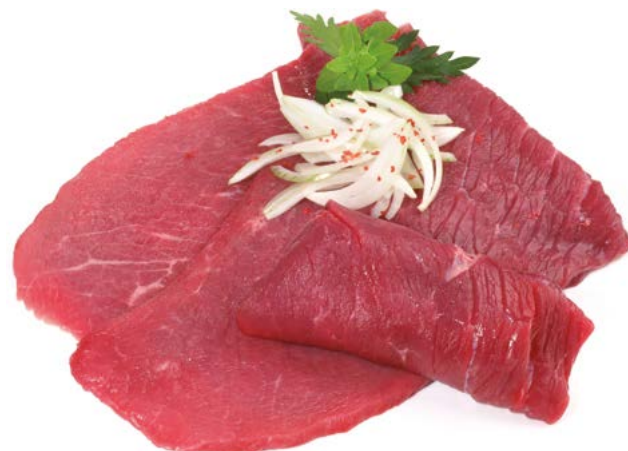

€ 20,90

AL KG

**FETTINE SCELTE
DI BOVINO
ADULTO**