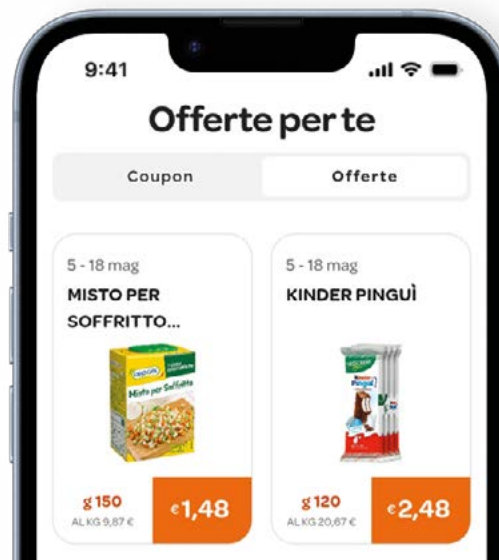

**Ottenere la carta fedeltà digitale  
EKOM UP è facile e immediato!**

**Scarica l'app**

Disponibile  
su Google Play e APP Store

**Registrati**

Segui le istruzioni nell'app,  
accetta l'informativa sulla privacy,  
inserisci i tuoi dati e seleziona  
il tuo punto vendita preferito

**Verifica la tua identità**

Conferma email e numero  
di telefono tramite SMS

**Inizia subito a risparmiare!**

Mostra la nuova card EKOM UP  
a ogni acquisto per approfittare  
di un mondo di vantaggi

## Offerte riservate

Accedi a una selezione di prodotti in sconto dedicati solo agli utenti registrati. Scopri le offerte attive, passa la tua card in cassa e inizia a risparmiare sulla spesa quotidiana.

## Coupon dedicati a te

Attiva i coupon digitali direttamente dall'app e riscatta il tuo vantaggio in punto vendita. Ogni coupon è valido una sola volta e deve essere attivato prima dell'uso.