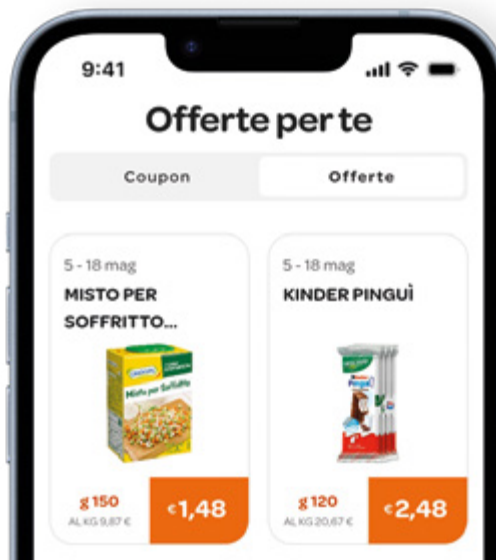

La carta fedeltà digitale di EKOM.

Scarica EKOM UP e registrati subito per ottenere la tua carta digitale!

Passa la tua card digitale in cassa e avrai accesso immediato a un mondo di vantaggi per rendere la tua esperienza di acquisto ancora più semplice, conveniente e a portata di smartphone.

Ottenere la carta fedeltà digitale EKOM UP è facile e immediato!

Scarica l'app

Disponibile su Google Play e APP Store

Registrati

Segui le istruzioni nell'app, accetta l'informativa sulla privacy, inserisci i tuoi dati e seleziona il tuo punto vendita preferito

Verifica la tua identità

Conferma email e numero di telefono tramite SMS

Inizia subito a risparmiare!

Mostra la nuova card EKOM UP a ogni acquisto per approfittare di un mondo di vantaggi

Offerte riservate

Accedi a una selezione di prodotti in sconto dedicati solo agli utenti registrati. Scopri le offerte attive, passa la tua card in cassa e inizia a risparmiare sulla spesa quotidiana.

Coupon dedicati a te